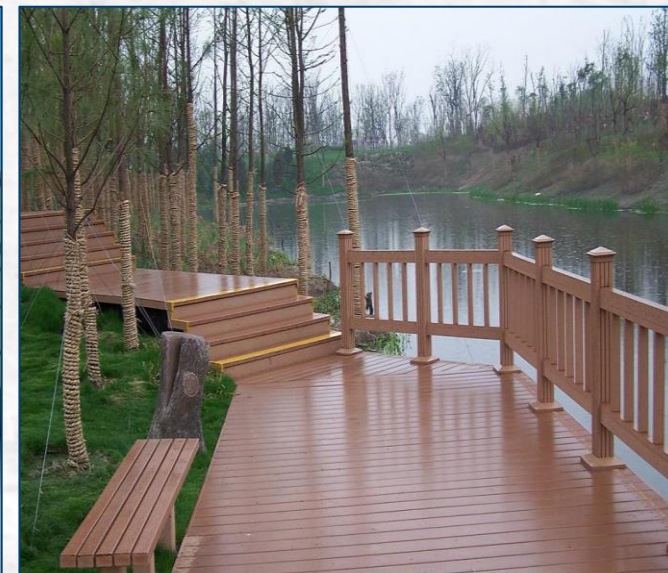

scholz

Houtcomposiet kleurrijk met Scholz pigmenten

Toepassing: Specialiteiten
Object: WPC
Land: Nederland
Jaar: 2016
Pigmenten: Diverse BAYFERROX® pigmenten

Houtcomposiet terrasdelen hoeven niet altijd de standaard houtkleuren te hebben. BAYFERROX® en COLORTHERM® kleurpigmenten bieden u de mogelijkheid projecten vervaardigd uit houtcomposiet verrassende kleuren te geven!